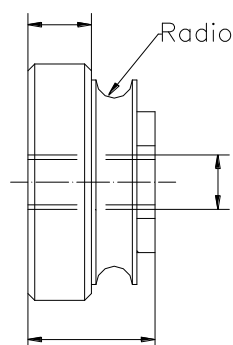

**Ролка Estebro® за плъзгаци се врати с горен монтаж ф 69x30 мм, стоманена, завинтване, U-80**

Cod	Dimens.	A	B	C	ØD	ØE		
1351	U-40	11	28	3	35	M.12	20	2,25
135	U-50	14	28	3	42	M.12	20	3,35
136	U-60 M.12	14	30	4	52	M.12	32	9,60
141	U-60 M.16	15	30	4	52	M.16	26	7,35
137	U-70	17	30	4	59	M.16	20	7,30
138	U-80	17	30	4	69	M.16	18	9,20
139	U-90	17	30	4	79	M.16	6	4,00
140	U-100	17	30	4	89	M.16	6	5,05

**Family:** Overhead doors fittings

**Material:** 11SMn30 steel

**Finish:** Zinc-plated

**Description:** Gyrotory component designed to guide the vertical movement of metallic overhead doors during their opening and closing. It is installed by fixing the hexagonal piece to the door with a M.12 or M.16 screws (see table).

Продукт: [Ролка Estebro® за плъзгаци се врати с горен монтаж ф 69x30 мм, стоманена, завинтване, U-80](#)

Категория: [Плъзгаци се врати](#)

Бранд: [Estebro®](#)

Категория бранд: [Ролка Estebro®](#)